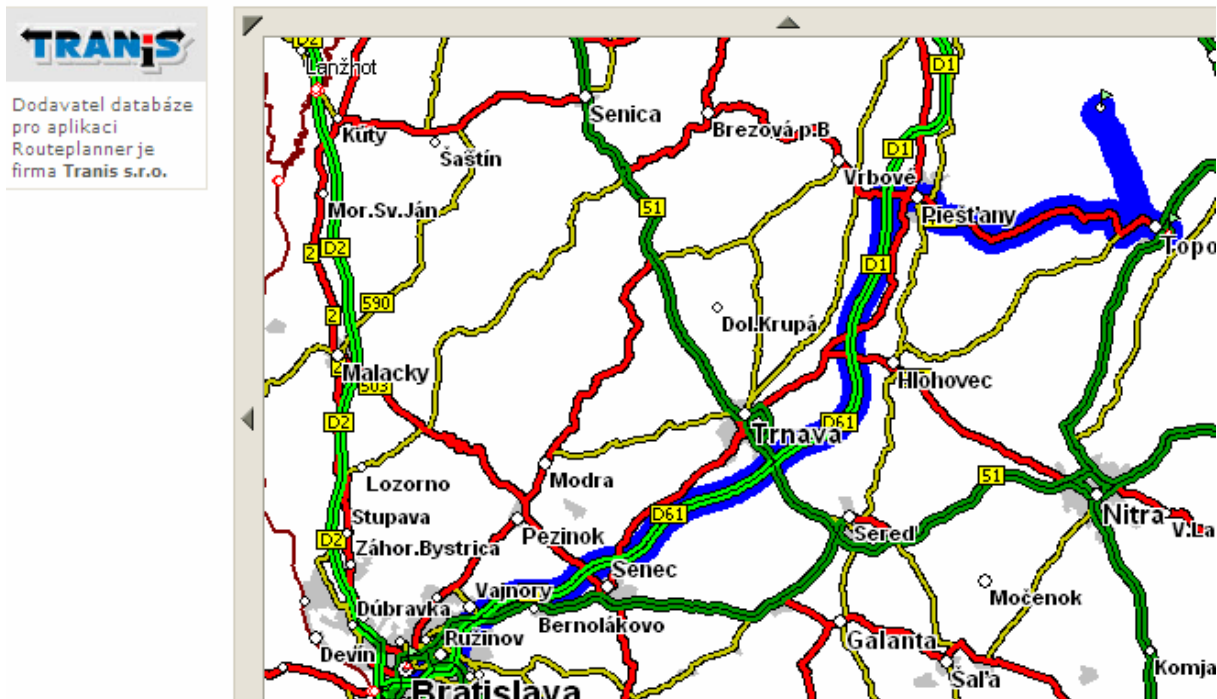

3 cesty: z BA, z BB a z ZA. Všetky tri približne o rovnakej vzdialenosti – vid' nižšie

Odkud: **SK,Kr.,Bratislava-29. augusta**

Přes: **SK,Kr.,Topolčany-Čsl. armády vých.**

Kam: **SK,Duchonka**

Celková délka: **133.1 km**

Doba jízdy: **2:16 (při předpokládané průměrné rychlosti 59 km/h)**

Odkud: **SK,Kr.,Banská Bystrica-29. augusta**

Přes: **SK,Kr.,Topolčany-Čsl. armády vých.**

Kam: **SK,Duchonka**

Celková délka: **131.6 km**

Doba jízdy: **2:31 (při předpokládané průměrné rychlosti 53 km/h)**

Odkud: **SK,Žilina-Bánová**
Přes: **SK,Trenčín-Biskupice**
Kam: **SK,Duchonka**

Celková délka: **126.3 km**
Doba jízdy: **2:40 (při předpokládané průměrné rychlosti 48 km/h)**